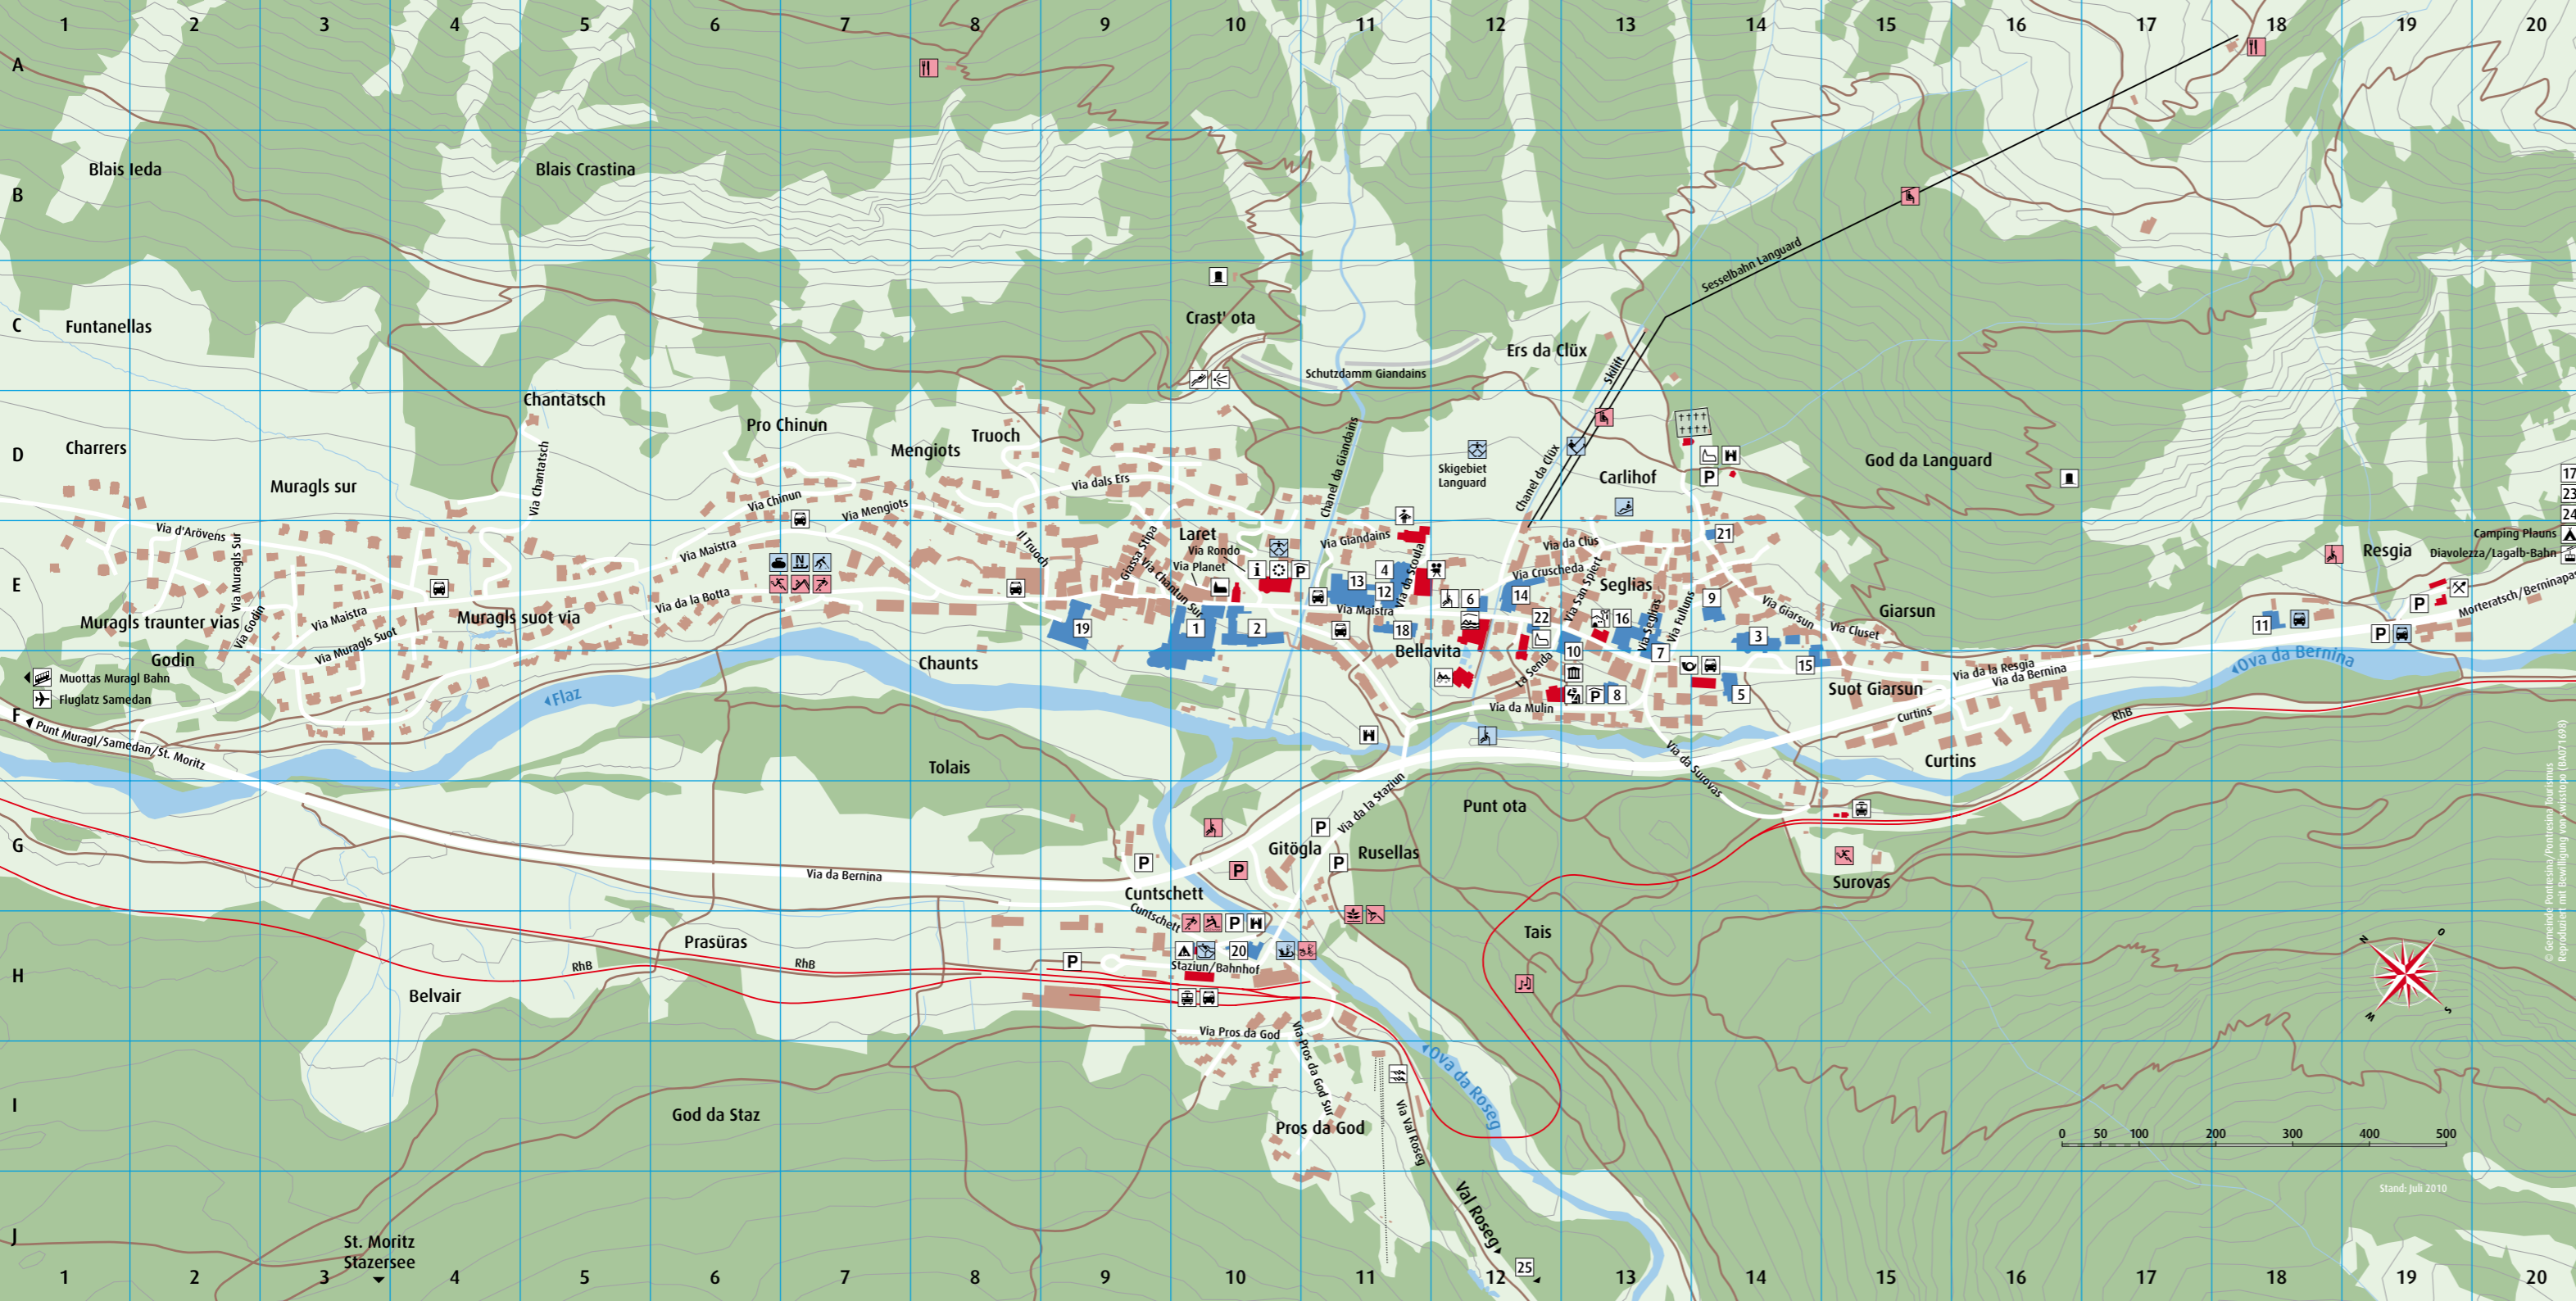

Ortsplan Pontresina

Area Map Piantina Plan

Ganzjährig • Year-round • Annuale • Toute l'année

- Information
Informazioni
- Kongress-/Kulturzentrum Rondo
Centro congressi/cultura Rondo
- Bergführer Büro
Ufficio guida alpina
- Gemeindeverwaltung
Comune
- Post
Posta
- Polizei
Polizia
- Werkhof
Deposito comunale
- Bahnhof
Stazione ferroviaria
- Bushaltestelle
Fermata del bus
- Flugplatz
Aeroporto
- Luftseilbahn
Funivia
- Standseilbahn
Funicolare
- Parkplatz
Parcheggio
- Parkhaus
Autosilo
- Kino
Cinema
- Schule
Scuola
- Aussichtspunkt
Punto panoramico
- Denkmal
Monumento
- Historisches Bauwerk
Monumento storico
- Museum Alpin
Museo Alpin
- Katholische Kirche
Chiesa cattolica
- Reformierte Kirche
Chiesa riformata
- Jugendherberge
Ostello della gioventù
- Camping
Camping
- Bellavita Erlebnisbad
Bellavita piscina